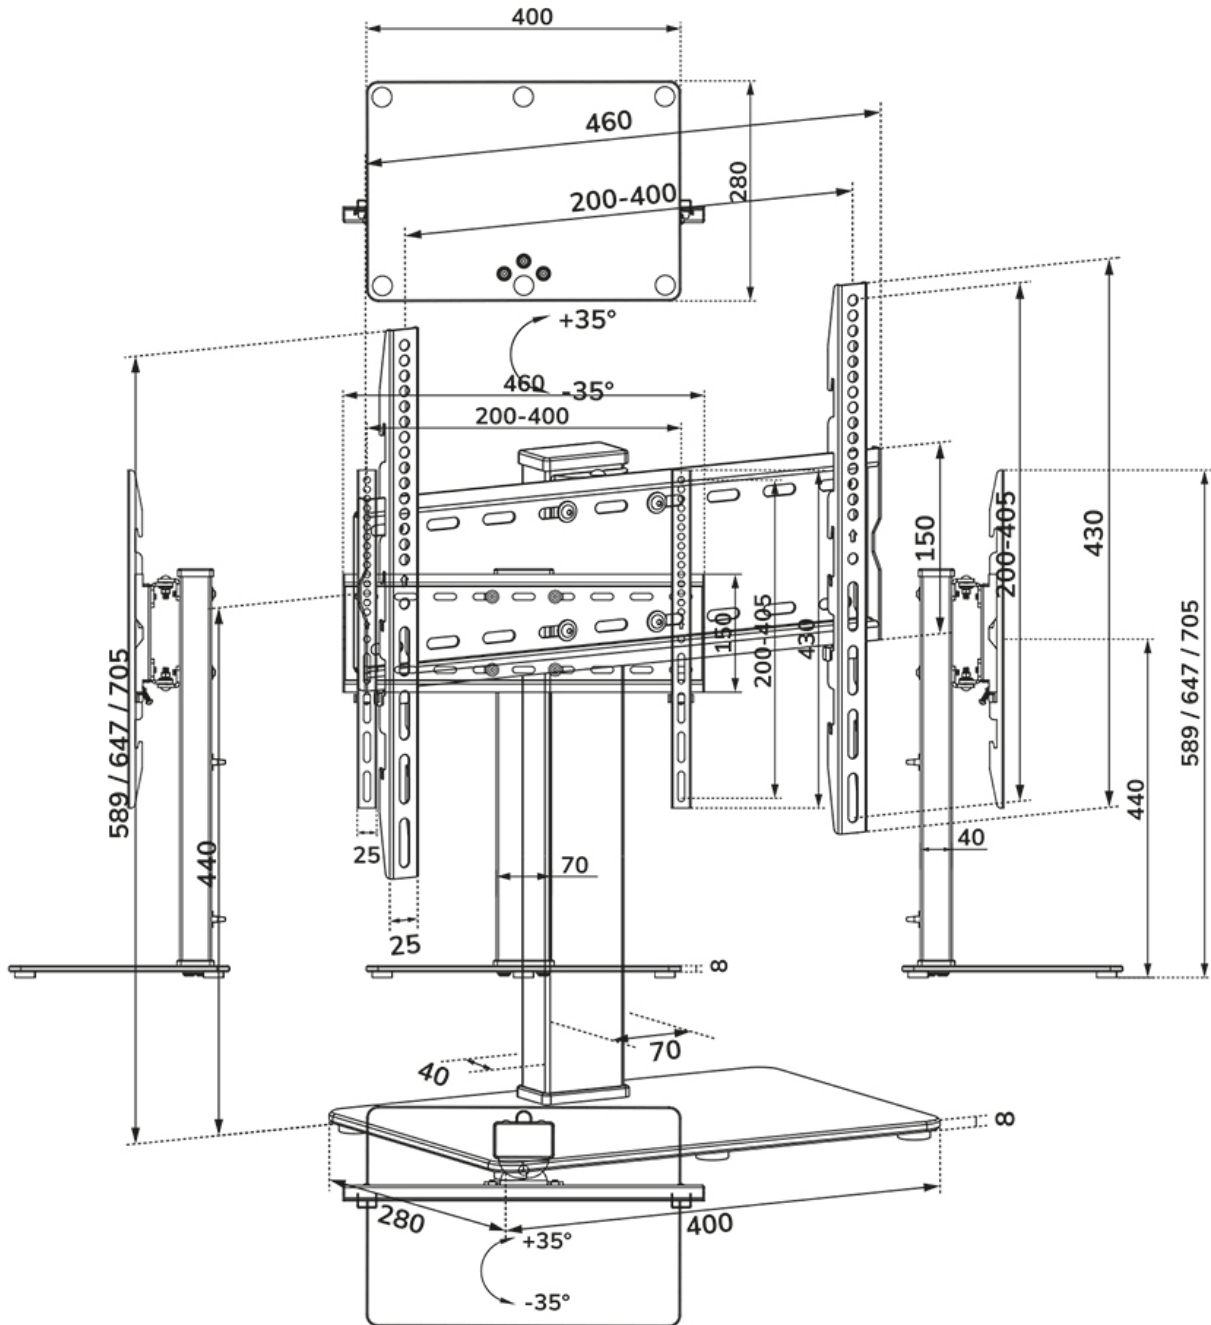

#### FUNZIONALITÀ

Tipologia	Girare
Regolazione altezza	11,6 cm
Chiudibile	NON chiudibile
Perno (gradi)	+35°, -35°
Altezza	70,5 cm
Larghezza	40 cm
Profondità	28 cm

### Neomounts DS45-430BL14 supporto da tavolo per TV per schermi da 32-55" - Nero

Il Neomounts DS45-430BL14 è un supporto da tavolo per TV per schermi fino a 55" con una capacità di 40 kg. Il supporto TV è dotato di una pratica opzione girevole (70°) per posizionare facilmente il televisore all'angolo di visione ottimale. Inoltre, il supporto TV può essere regolato in altezza in una delle tre posizioni preimpostate.

Il DS45-430BL14 è adatto a schermi con schema VESA standard da 200x200 a 400x400 mm. Per i fori non standard, Neomounts ha a disposizione diverse piastre di adattamento VESA opzionali. Grazie ai pratici fermacavi, i cavi possono essere nascosti in modo ordinato.

DS45-430BL14

NEOMOUNTS SUPPORTO DA TAVOLO PER TV

Neomounts

Measuring unit: mm