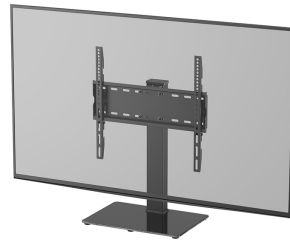

DS45-430BL14

NEOMOUNTS SUPPORTO DA TAVOLO PER TV

SPECIFICAZIONI

GENERALE

Dim. min. schermo*	32 inch
Dim. max. schermo*	55 inch
Peso massimo	40 kg (per schermo)
Schermi	1
Minimo VESA	100x100 mm
Massimo VESA	400x400 mm
Banco di montaggio	Supporto stand

FUNZIONALITÀ

Tipologia	Girare
Regolazione altezza	11,6 cm
Chiudibile	NON chiudibile
Perno (gradi)	+35°, -35°
Altezza	70,5 cm
Larghezza	40 cm
Profondità	28 cm

INFORMAZIONI

Colore	Nero
Materiale principale	Acciaio
Garanzia	5 anni
EAN code	8717371444686

*Nota: le dimensioni in pollici segnalate sono solo indicative, combinate con il peso e le dimensioni VESA. Il peso massimo e la dimensione VESA sono restrizioni assolute per i prodotti e non devono essere superati.

Neomounts

Neomounts

Neomounts DS45-430BL14 supporto da tavolo per TV per schermi da 32-55" - Nero

Il Neomounts DS45-430BL14 è un supporto da tavolo per TV per schermi fino a 55" con una capacità di 40 kg. Il supporto TV è dotato di una pratica opzione girevole (70°) per posizionare facilmente il televisore all'angolo di visione ottimale. Inoltre, il supporto TV può essere regolato in altezza in una delle tre posizioni preimpostate.

La robusta base in vetro del DS45-430BL14 garantisce una maggiore stabilità dello schermo, anche con dimensioni e peso massimi. È una soluzione eccellente per chi preferisce non forare le pareti o per chi non ha più il supporto TV originale. Inoltre, il DS45-430BL14 offre anche flessibilità nell'uso dello schermo, in quanto il supporto TV può essere facilmente spostato in luoghi diversi a seconda delle esigenze.

Il DS45-430BL14 è adatto a schermi con schema VESA standard da 200x200 a 400x400 mm. Per i fori non standard, Neomounts ha a disposizione diverse piastre di adattamento VESA opzionali. Grazie ai pratici fermacavi, i cavi possono essere nascosti in modo ordinato.