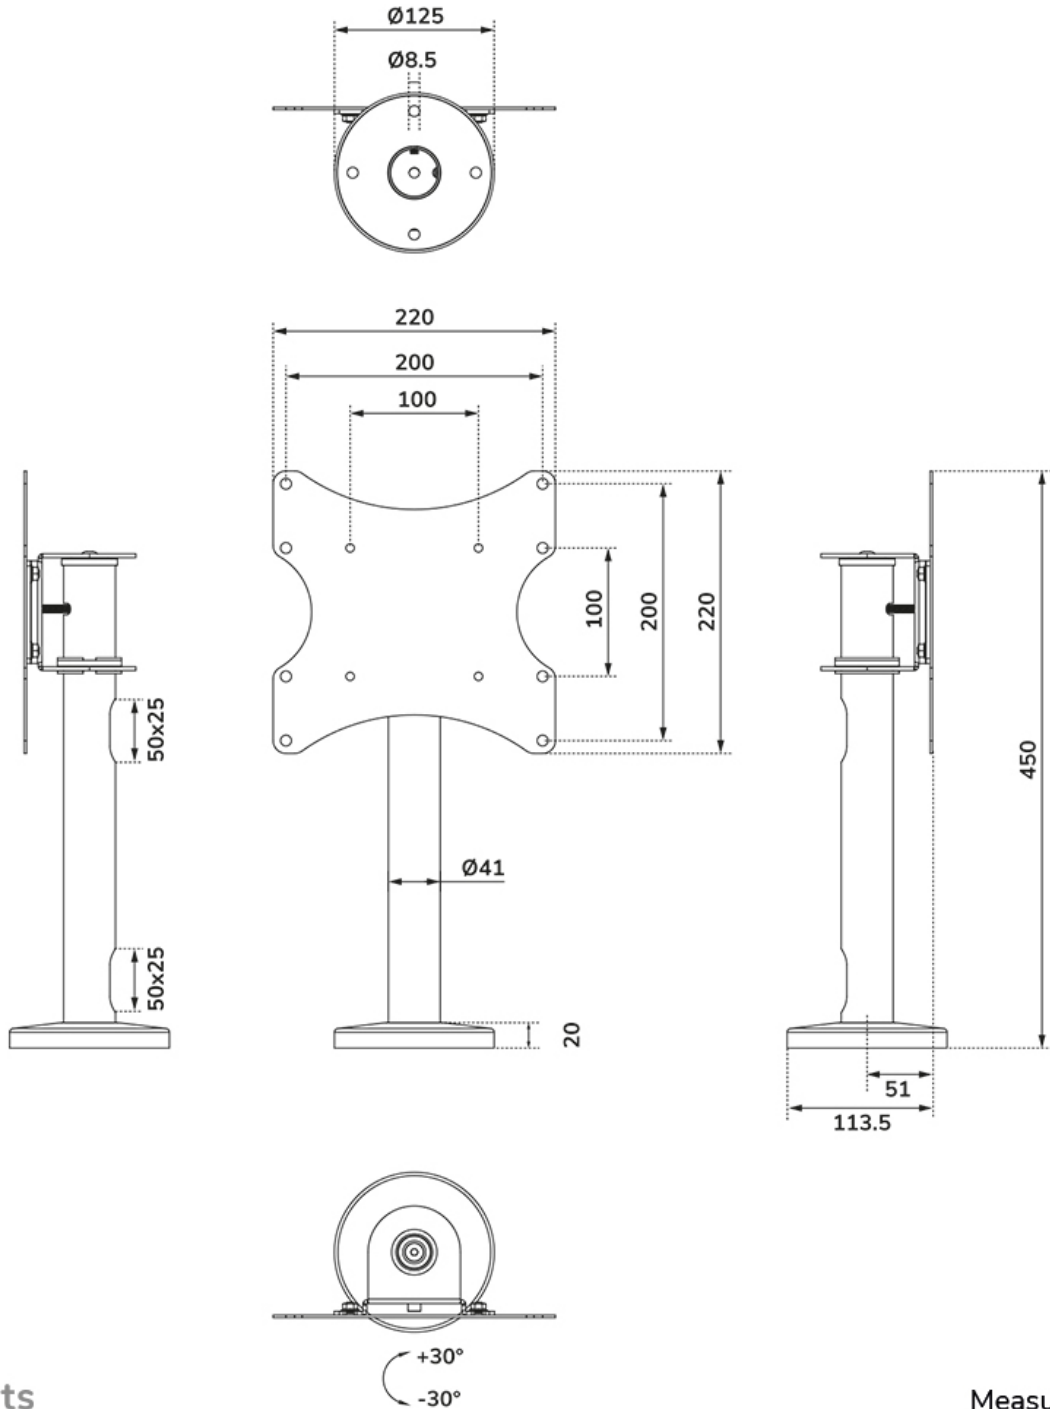

FUNZIONALITÀ

Tipologia	Girare
Chiudibile	NON chiudibile
Perno (gradi)	+30°, -30°
Altezza	45 cm
Larghezza	22 cm
Profondità	12,5 cm

INFORMAZIONI

Colore	Nero
Materiale principale	Acciaio
Garanzia	5 anni
EAN code	8717371445348

Neomounts

Neomounts

Neomounts DS42-430BL12 supporto da tavolo per TV con fissaggio al piano per schermi da 23-43" - Nero

Il Neomounts DS42-430BL12 è un supporto da tavolo per TV con fissaggio al piano per schermi fino a 43" con una capacità di 50 kg. Il supporto TV è dotato di una pratica opzione girevole (60°) per posizionare facilmente il televisore all'angolo di visione ottimale.

Il DS42-430BL12 è adatto a schermi con schema VESA standard da 100x100 a 200x200 mm. Per i fori non standard, Neomounts ha a disposizione diverse piastre di adattamento VESA opzionali. I cavi possono essere fatti passare in modo ordinato attraverso l'asta e il piano del tavolo grazie alla gestione interna dei cavi. La base imbullonata garantisce una solida installazione del supporto TV sul piano del tavolo.

DS42-430BL12

NEOMOUNTS SUPPORTO DA TAVOLO PER TV

Neomounts

Measuring unit: mm