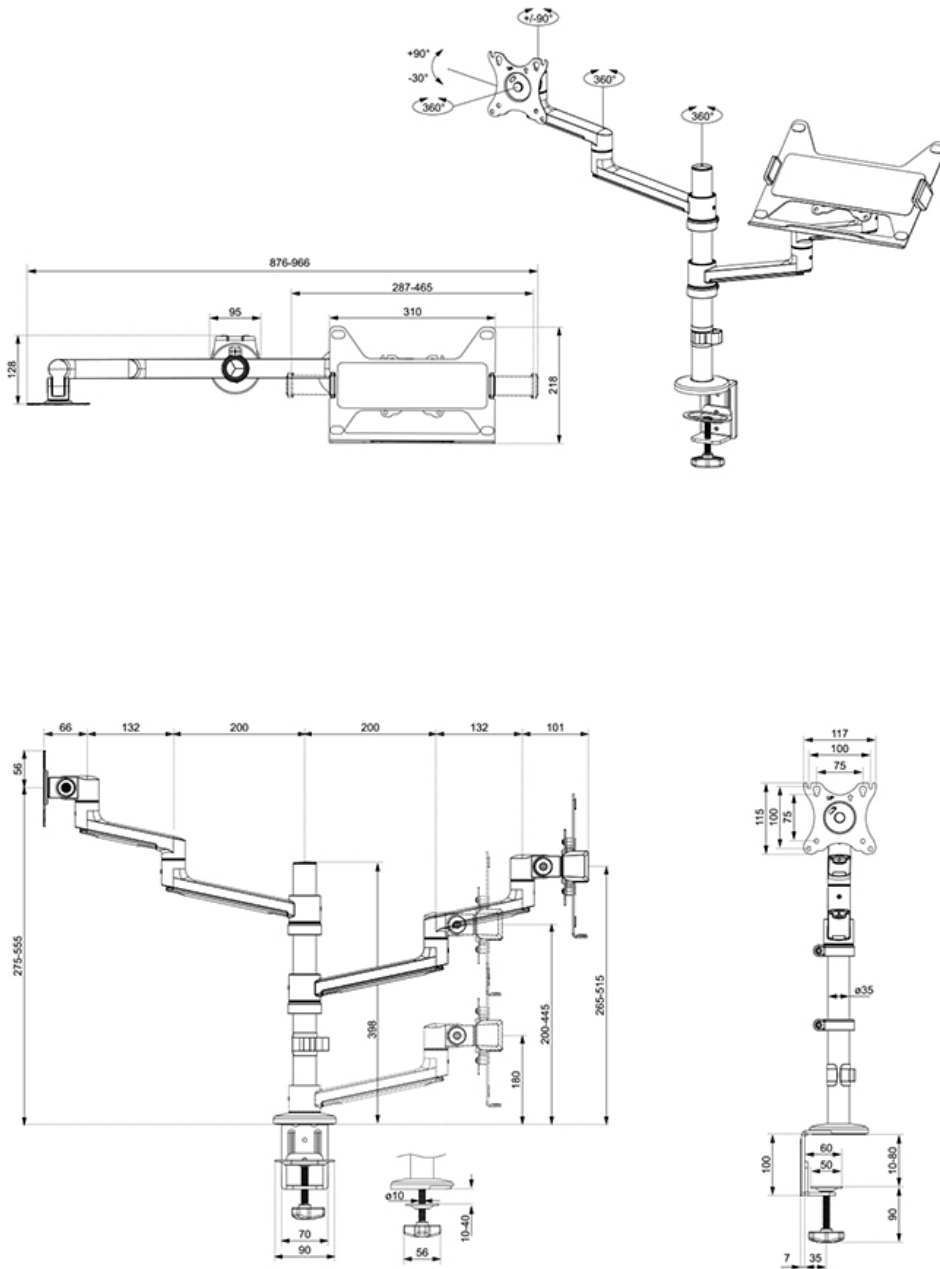

DS20-425BL2

NEOMOUNTS SUPPORTO DA SCRIVANIA PER

Neomounts

Measuring unit: mm