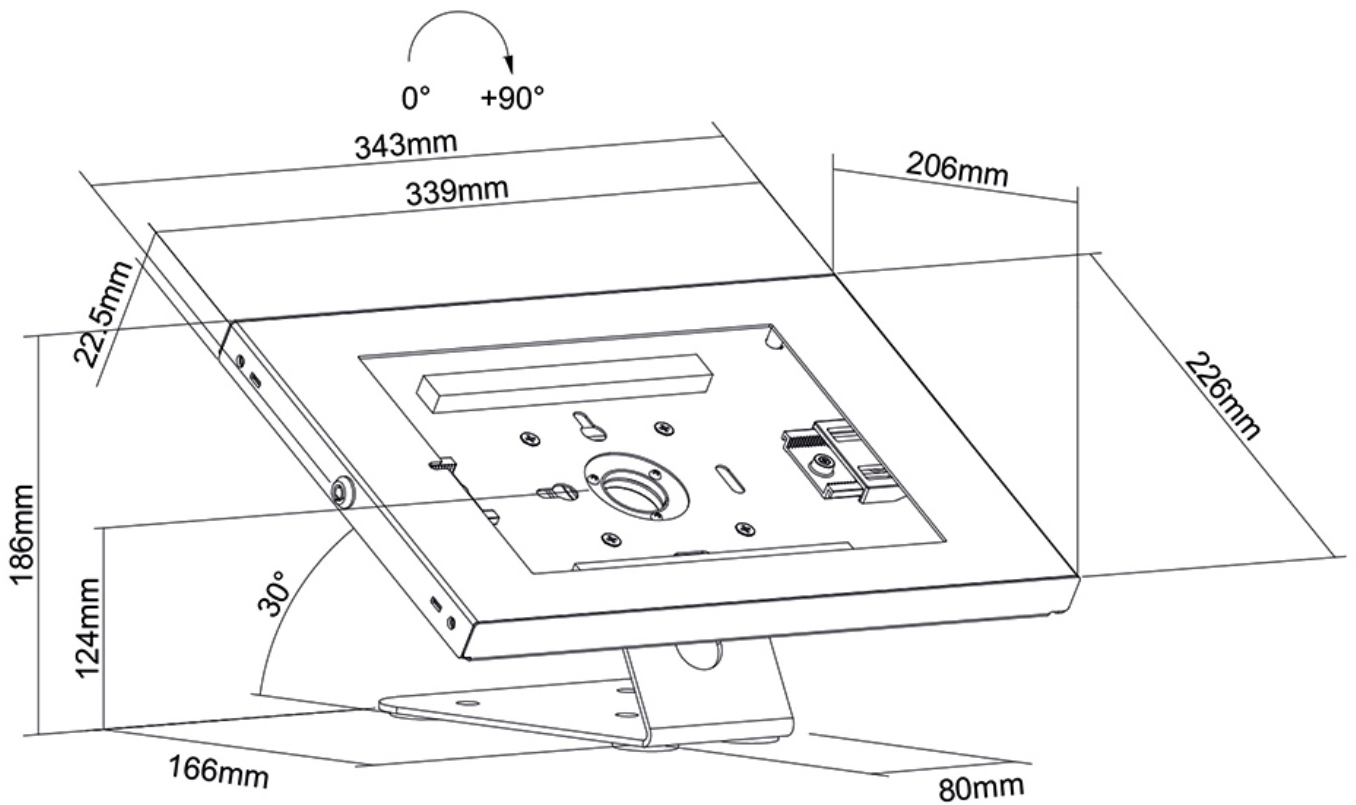

DS15-630WH1

PORTA TABLET DA TAVOLO/PARETE

Neomounts