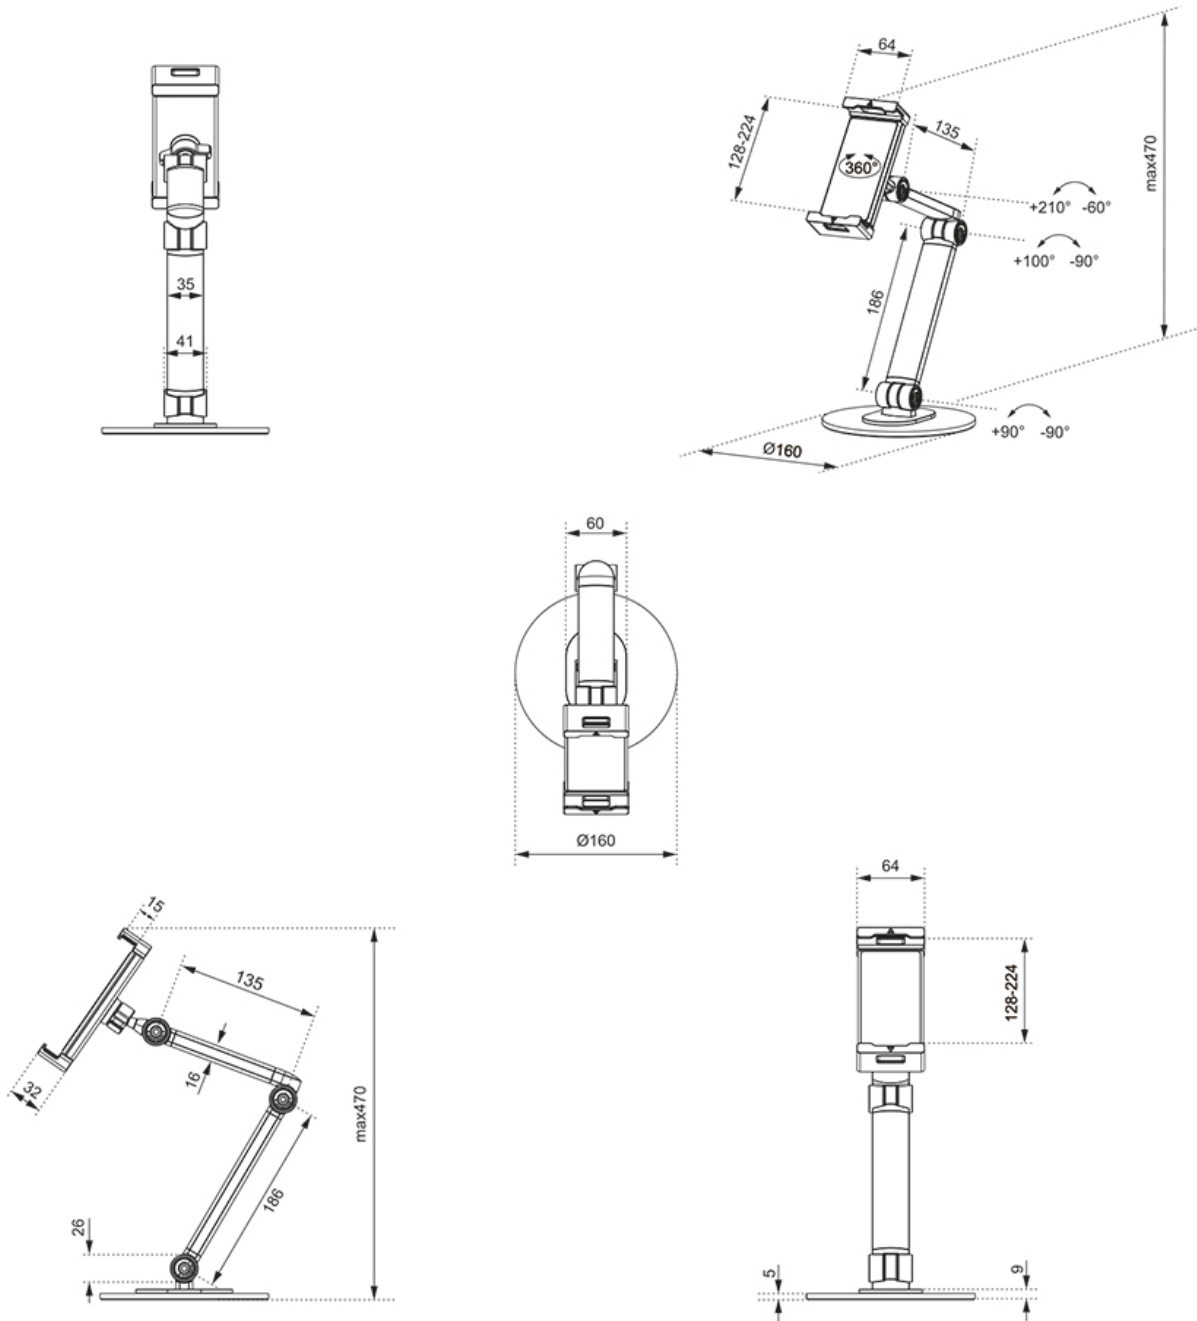

DS15-550WH1

NEOMOUNTS DS15-550WH1 SUPPORTO PER

Neomounts

Measuring unit: mm