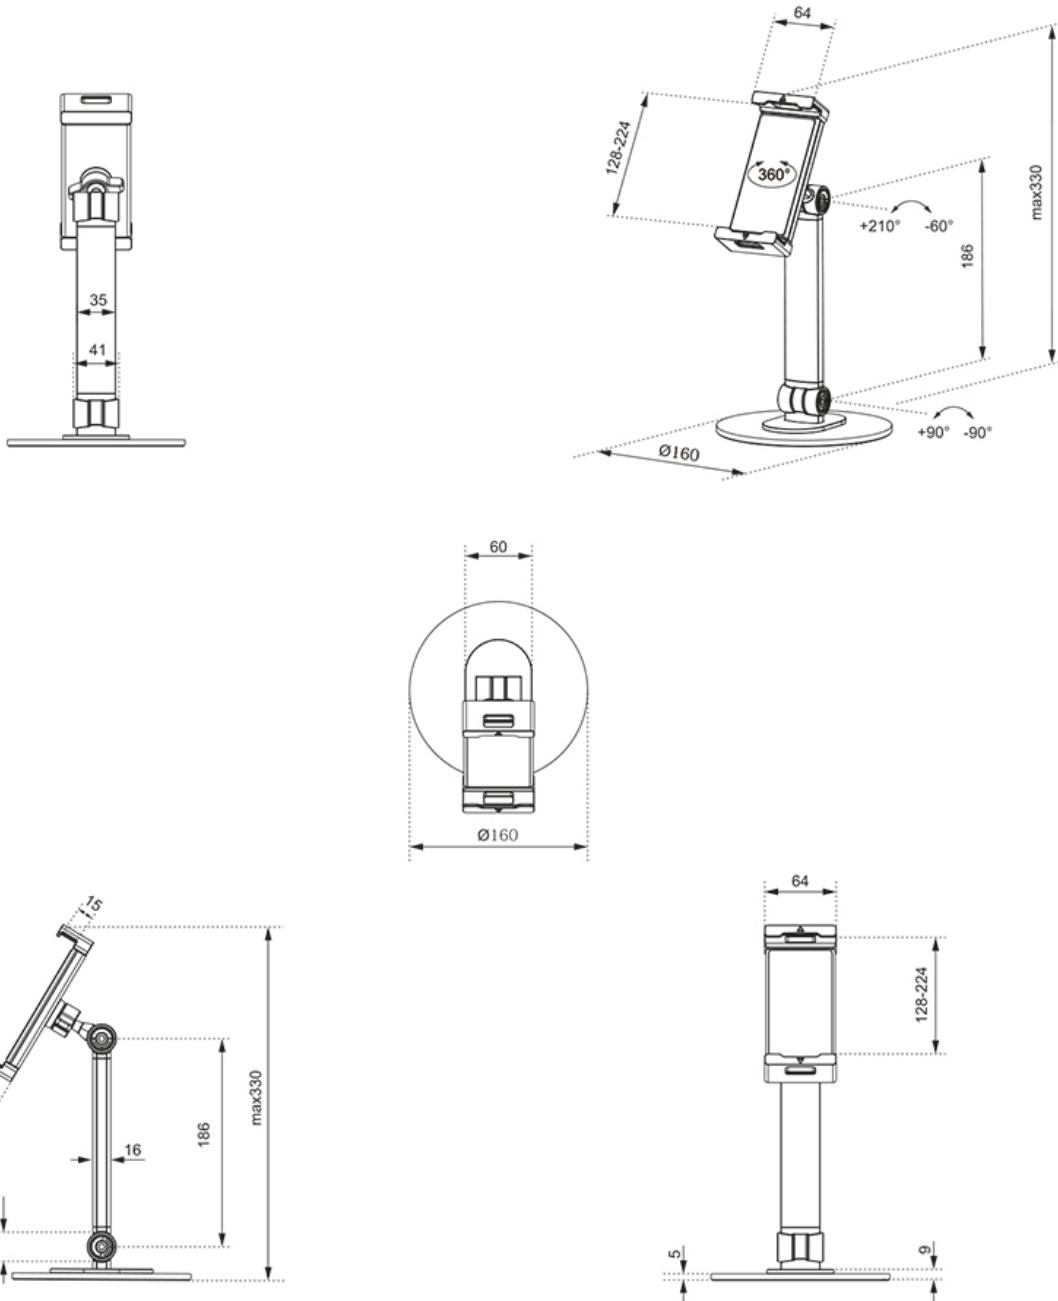

DS15-540WH1

NEOMOUNTS DS15-540WH1 SUPPORTO PER

Neomounts

Measuring unit: mm