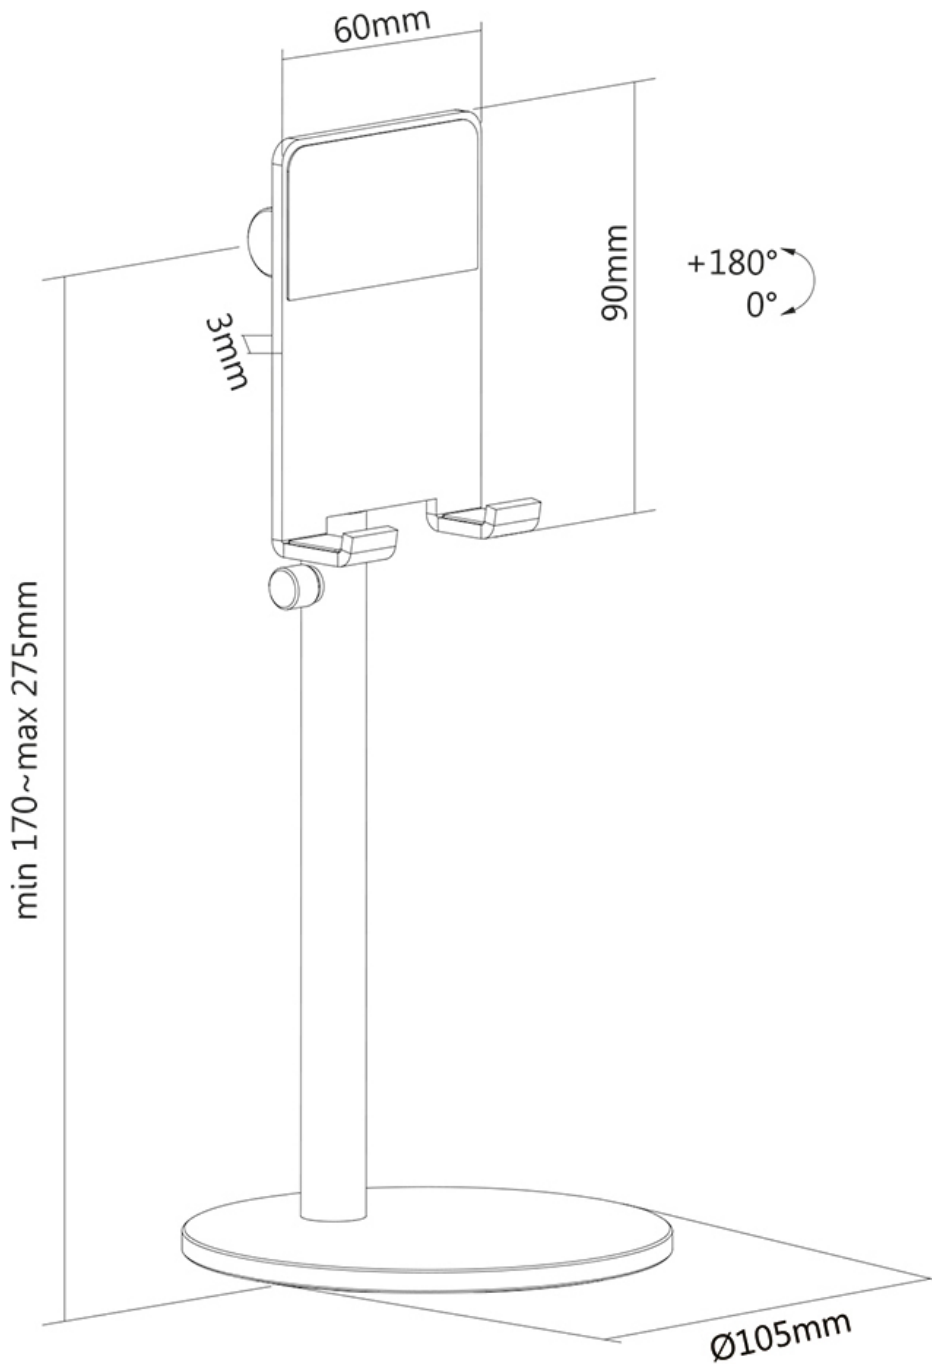

DS10-200SL1

SUPPORTO PER TELEFONO NEOMOUNTS

Neomounts