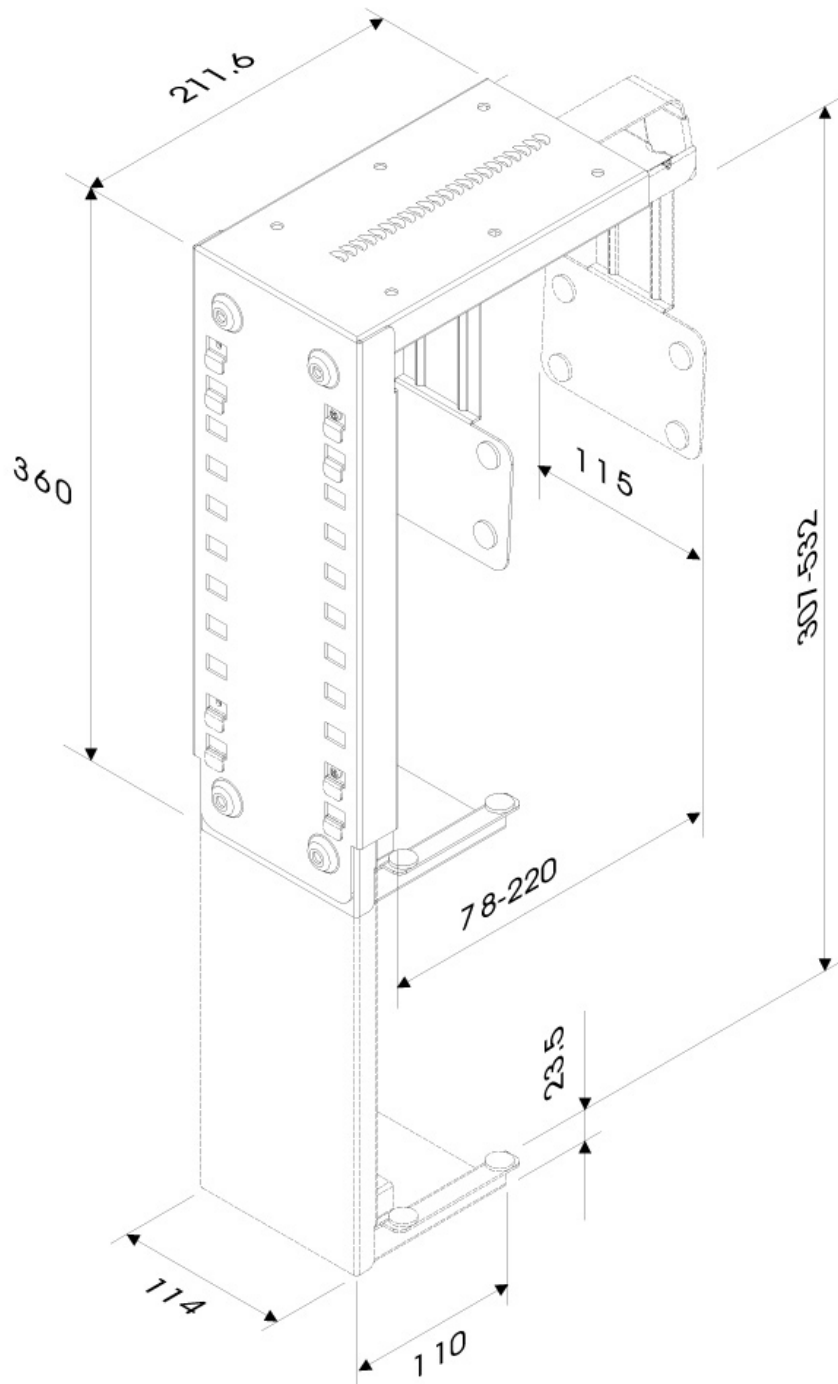

#### FUNZIONALITÀ

Tipologia	Fisso
Regolazione altezza	30-53 cm
Regolazione della larghezza	8-22 cm
Tipo di regolazione	Manuale

#### INFORMAZIONI

Colore	Nero
Materiale principale	Acciaio
Garanzia	5 anni
EAN code	8717371442200

\*Nota: le dimensioni in pollici segnalate sono solo indicative, combinate con il peso e le dimensioni VESA. Il peso massimo e la dimensione VESA sono restrizioni assolute per i prodotti e non devono essere superati.

Questo modello può essere montato in verticale e orizzontale, combinato con una cover porta cavi si otterrà un efficiente postazione di lavoro, protetta e sicura. Facile da regolare in larghezza e profondità consente di alloggiare facilmente il PC all'interno.

Nelle specifiche sono elencate larghezza minima, larghezza massima e la profondità del supporto.

CPU-D100BLACK

SUPPORTO DA SCRIVANIA NEOMOUNTS PER

Neomounts

Measuring unit: mm