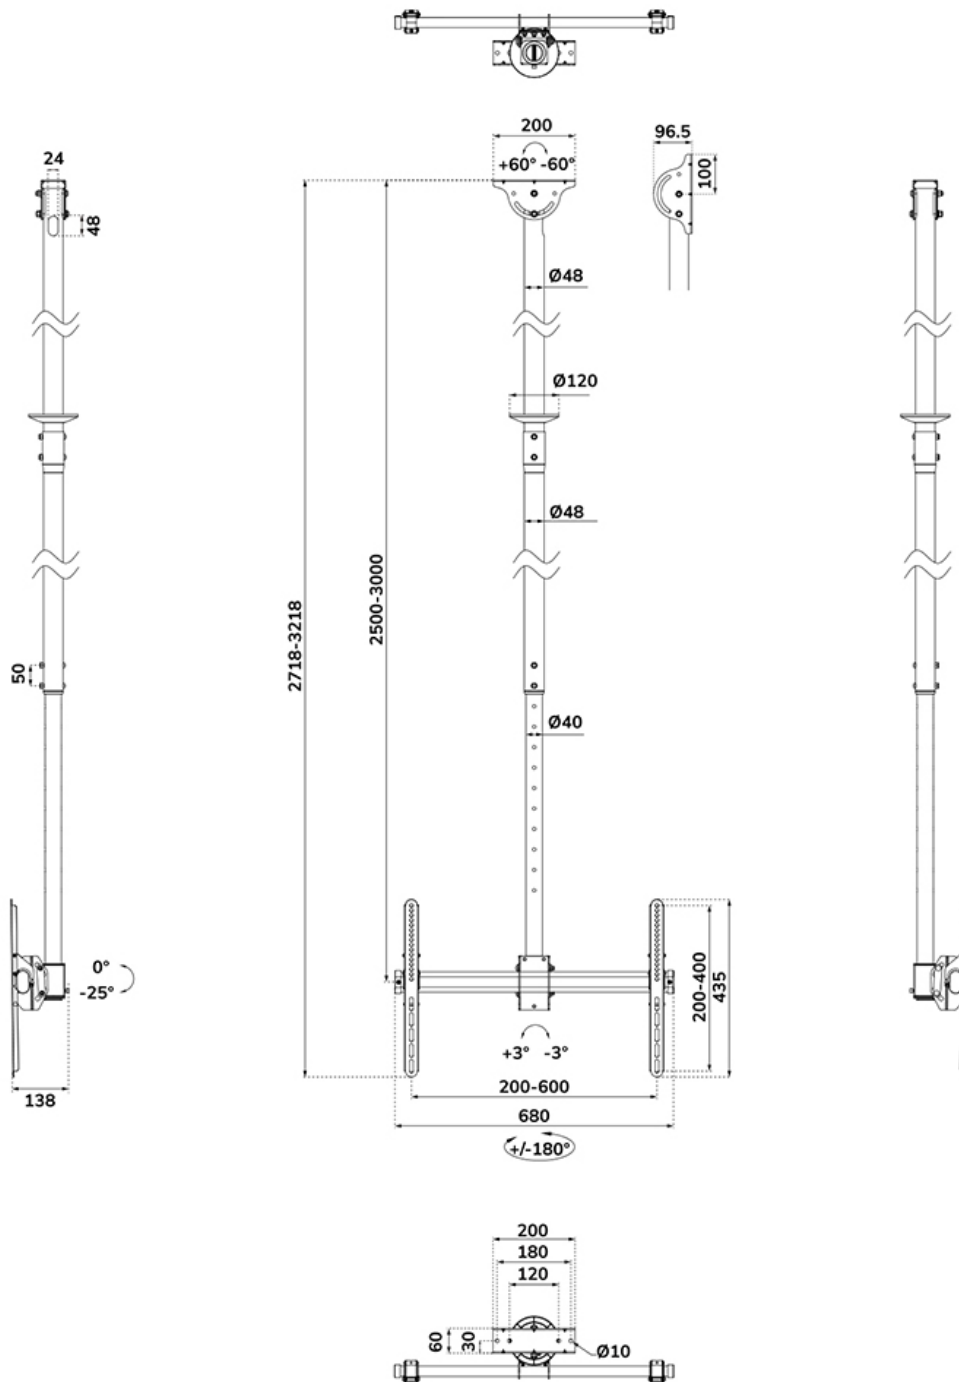

#### INFORMAZIONI

Colore	Nero
Materiale principale	Acciaio
Garanzia	5 anni
EAN code	8717371448509

\*Nota: le dimensioni in pollici segnalate sono solo indicative, combinate con il peso e le dimensioni VESA. Il peso massimo e la dimensione VESA sono restrizioni assolute per i prodotti e non devono essere superati.

## CL35-440BL16XL

## NEOMOUNTS CL35-440BL16XL SUPPORTO

Neomounts

Measuring unit: mm