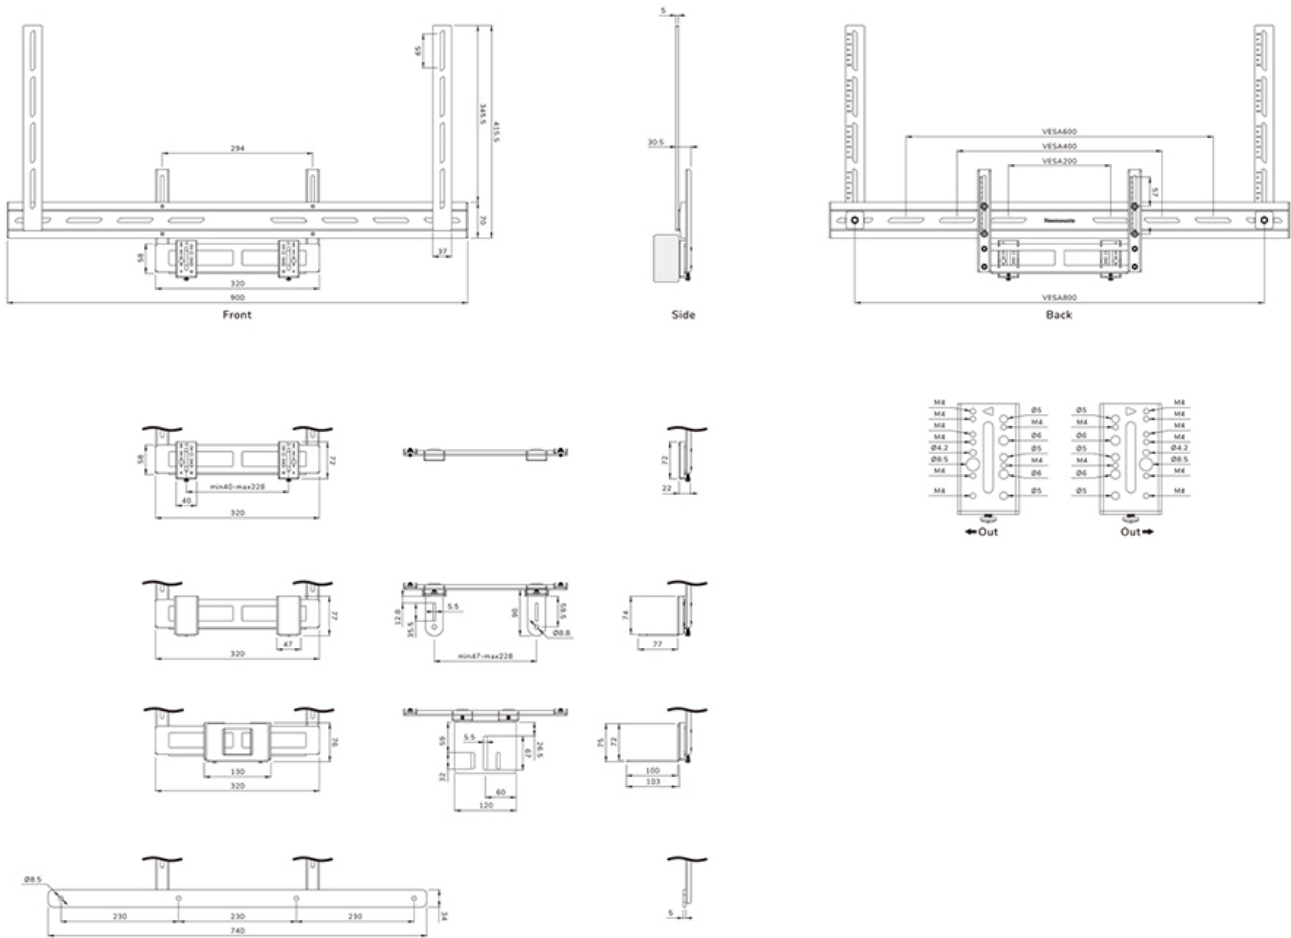

NEOMOUNTS AV2-500BL KIT VIDEOBAR 43-110"

Neomounts

Neomounts

Neomounts AV2-500BL Kit videobar - 43-110" - max 10 kg - VESA 200x200-800x600 - universale - nero

Il Neomounts AV2-500BL è un kit videobar universale per schermi con una dimensione minima di 43" e uno schema di foratura VESA compreso tra 200x200 e 800x600 mm. Il kit molto robusto, stabile e versatile ha una capacità di peso massima di 10 kg e può essere installato sia sopra che sotto lo schermo. Per la massima adattabilità, sia il supporto della videobar che le staffe della piastra posteriore possono essere regolati in altezza in modo indipendente.

Il kit videobar AV2-500BL è compatibile con la maggior parte delle videobar*, telecamere PTZ e soundbar, inclusi gli altoparlanti Logitech Rally Plus. Per garantire un'ampia applicabilità di montaggio, i fori di montaggio possono variare in larghezza e altezza. Il telaio VESA può essere regolato sia in altezza che in larghezza (200/400/600/800) e può essere installato su supporti a parete, a pavimento e anche su scrivania o soffitto. L'installazione, nonostante le numerose opzioni, è facile anche grazie al livellamento guidato dal righello per un perfetto allineamento dello schermo.

Fare riferimento al manuale in linea per la compatibilità del modello specifico o delle dimensioni di montaggio.

AV2-500BL

NEOMOUNTS AV2-500BL KIT VIDEOBAR 43-110"

Neomounts

Measuring unit: mm